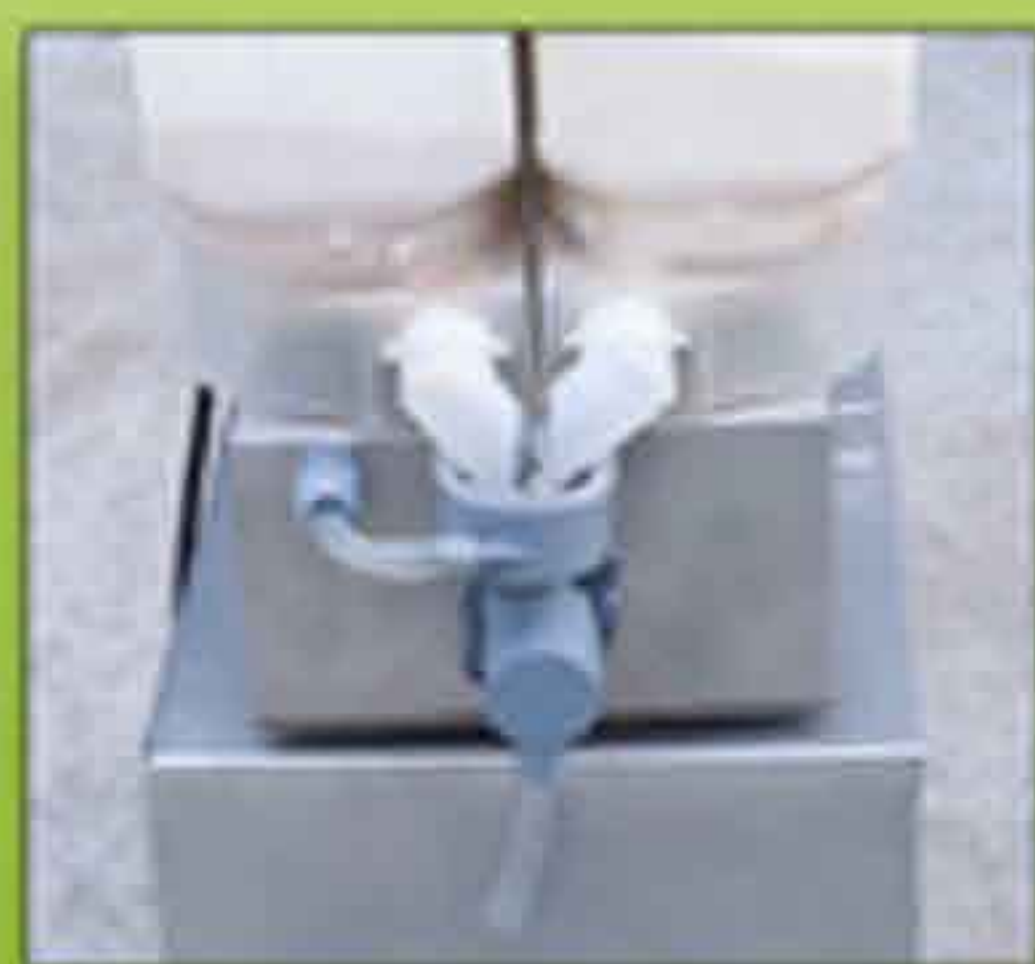

Ferkelamme „Twin-Master“

WiMa-Mirakel®
Produkt-Info

Kurzbeschreibung:

- Für Ferkel ab dem 4./5. Lebenstag geeignet
- Nahezu vollautomatisch (integrierte Futterkurve)
- Sehr einfache Bedienung
- Stündlich warme Milch in kleinen Portionen
- Optimale, gleichzeitige Verteilung der Milch im Trog
- Besonders geeignet für flüssiges/breiartiges Futter (2-Komponenten-Milch + Prestarter)
z. B. „WiMa-Mirakel® Ammengold“
„WiMa-Mirakel® 1-35“
und „WiMa-Mirakel® Prestart-Plasma“
- Für bis zu 16 Ferkel
(Sonderausstattung bis zu 24 Ferkel)
- Geringer Aufwand für die Reinigung
(ca. 2 Minuten täglich – wegen sehr kurzen Wegen für das Futter)
- Futtertrog und Gehäuse aus robustem Edelstahl
- Servicefreundlich

Voraussetzungen für den Erfolg:

- Es gelten die gleichen Voraussetzungen wie bei Ferkelamme „Erna 2.10“ (siehe umseitig)

Sicherheitshinweis: Das Vorhandensein eines elektrischen Sicherungssystems bei Eintritt eines Kurzschlusses ist unbedingt erforderlich!